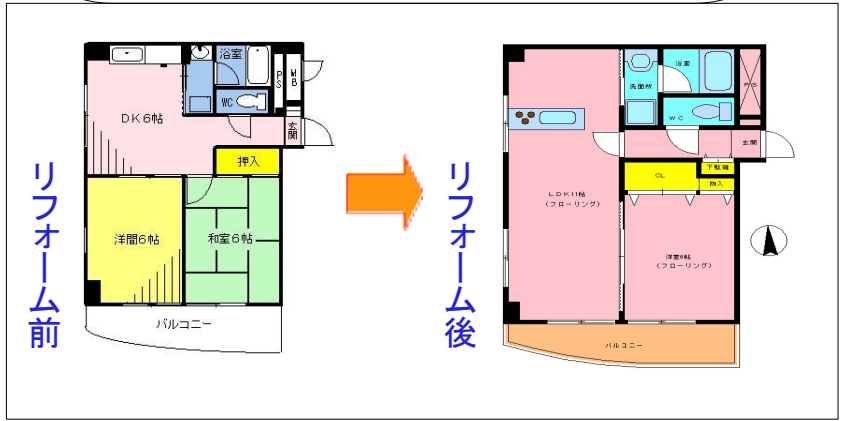

来月は総務の臼井君のお部屋をご紹介します!

ひえ〜;

不動産に関するご相談は
丸進スタッフまでお気軽にどうぞ

中山ライフHP
スタッフブログ更新中

⇒<http://report.nakayamalife.jp/category/blogs>